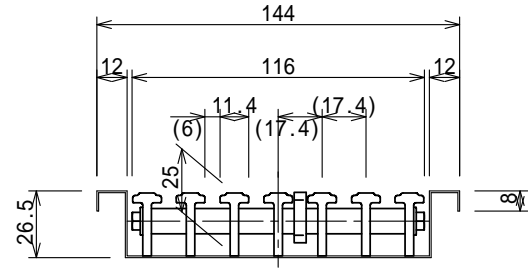

排水部詳細図 S=1:4

C部拡大図

断面詳細図 S=1:3

色記号表

記号	色	備考
B	ベージュ	
G	ライトグレー	
S	ホワイト	
P	ピンク	
A	ブルー	
D	ダークグレー	
M	ウッド	
C	ブラウン	
K	ブラック	

品名	排水ユニット 樹脂グレーチング カラー 浅型	縮尺	株式会社シマブン		
	品番		HRCT-15L900	1:8	承認
備考	色については表参照のこと		大野	深川	久野
			作成年月日	2018年01月25日	