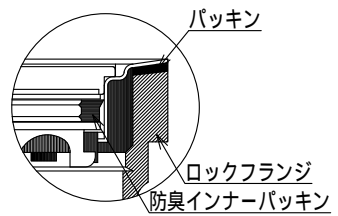

排水部詳細図 S=1:4

C部拡大図

断面詳細図 S=1:3

色記号表

記号	色	備考
B	ベージュ	
G	ライトグレー	
S	ホワイト	
P	ピンク	
A	ブルー	
D	ダークグレー	
M	ウッド	
C	ブラウン	
K	ブラック	

品名	排水ユニット 樹脂グレーチング カラー 浅型	縮尺	株式会社シマブン		
	品番		HRCT-15L900	1:8	承認
備考	色については表参照のこと		大野	深川	久野
			作成年月日	2018年01月25日	