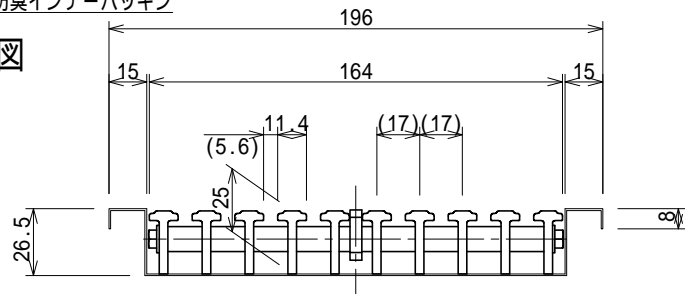

排水部詳細図 S=1:4

C部拡大図

断面詳細図 S=1:3

色記号表

記号	色	備考
B	ベージュ	
G	ライトグレー	
S	ホワイト	
P	ピンク	
A	ブルー	
D	ダークグレー	
M	ウッド	
C	ブラウン	
K	ブラック	

品名	排水ユニット 樹脂グレーチング カラー 浅型	縮尺	株式会社シマブン		
	品番		HRCT-20L800	1:8	承認
備考	色については表参照のこと		大野	深川	久野
			作成年月日	2018年01月25日	