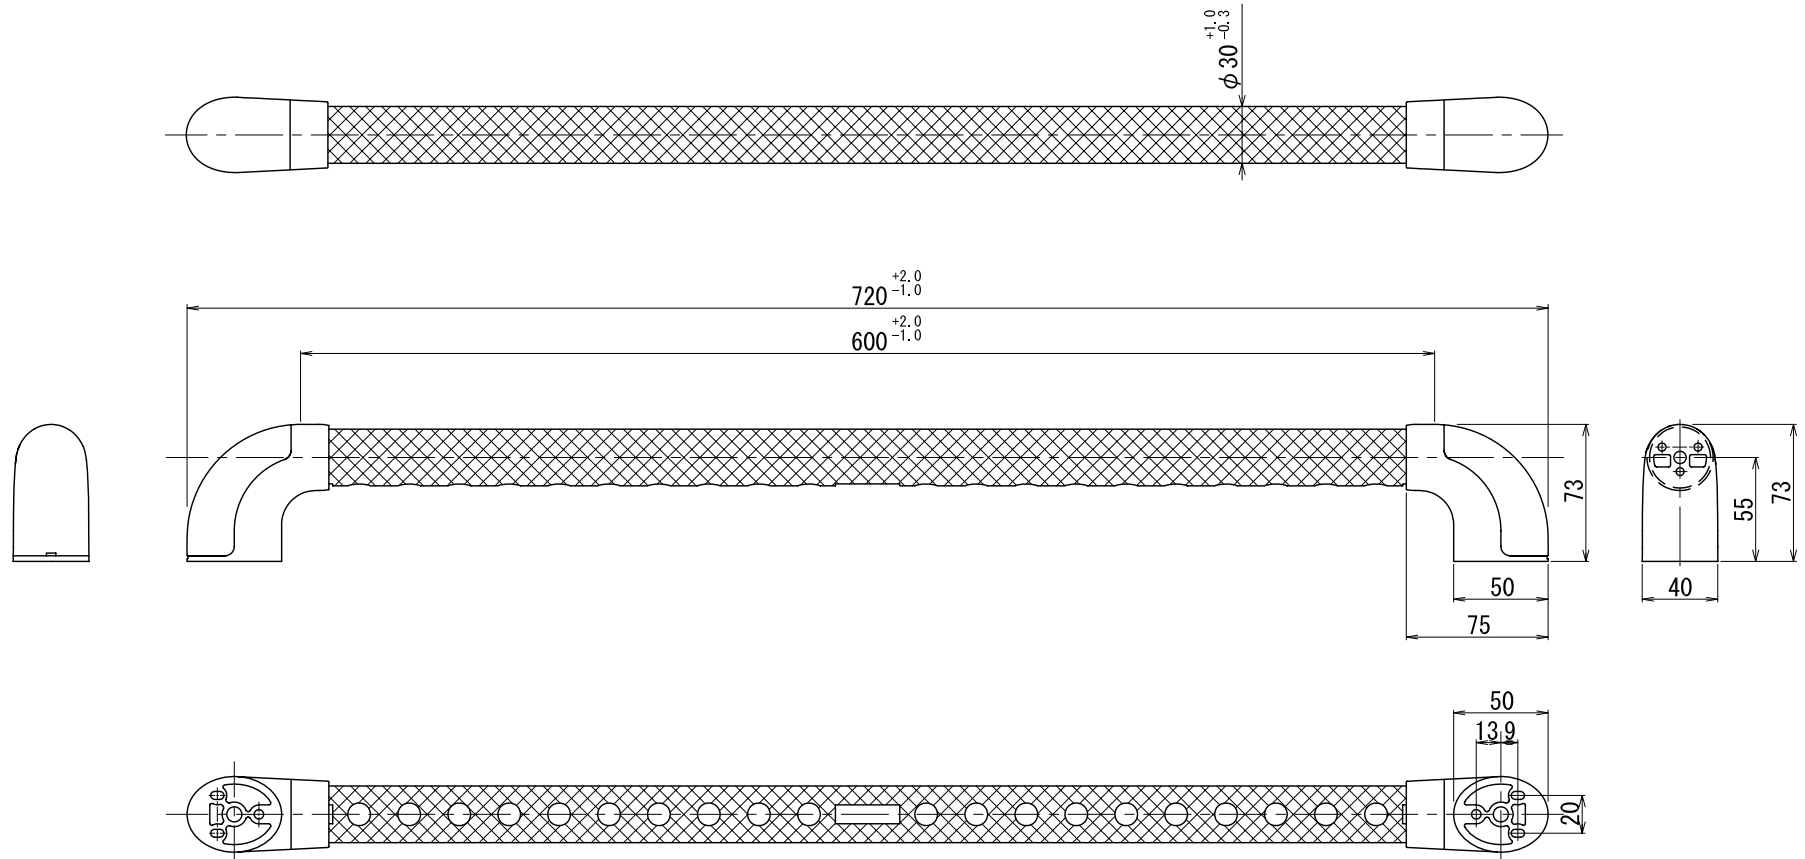

記号	訂正記事	訂正年月日	備考
	品番変更	2013年03月13日	

品番表

品番	柄
TIC-30S600-TSG	鉄仙
TIC-30S600-OW	金帯
TIC-30S600-KKB	唐草
TIC-30S600-SKR	紅桜
TIC-30S600-YP	應草花

品名	「セラハンド」600mm	縮尺	株式会社シマブン		
	TIC-30S600		1:4	承認	検図
品番備考	柄については品番表参照のこと		島英	隠塚	飯田
			作成年月日	2005年06月06日	