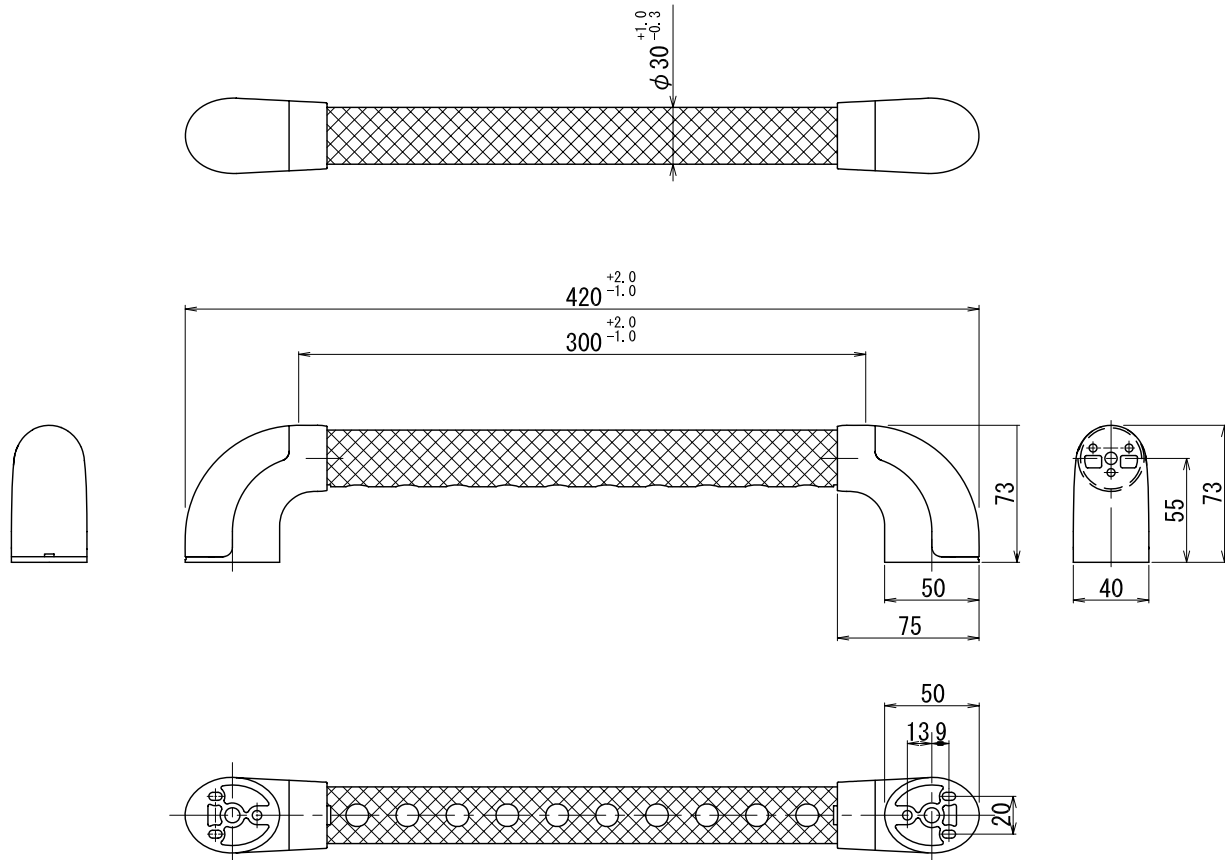

記号	訂正記事	訂正年月日	備考
	品番変更	2013年03月13日	

品番表

品番	柄
TIC-30S300-TSG	鉄仙
TIC-30S300-OW	金帯
TIC-30S300-KKB	唐草
TIC-30S300-SKR	紅桜
TIC-30S300-YP	薔草花

品名	「セラハンド」300mm	縮尺	株式会社シマブン		
品番	TIC-30S300	1:4	承認	検図	設計
備考	柄については品番表参照のこと		島英	隠塚	飯田
			作年	成月	日
					2005年06月06日