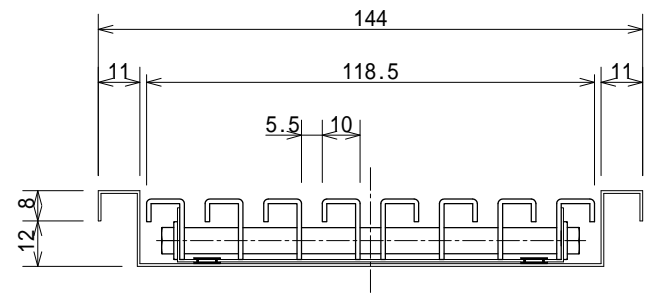

記号	訂正記事	訂正年月日	備考

品番寸法表

品番	L	A	B	C	D	N
GSGY-15L 600N	586	574	571	515	515	1
GSGY-15L 900N	886	874	871	815	407.5	2
GSGY-15L1200N	1186	1174	1171	1115	557.5	2
GSGY-15L1800N	1786	1774	1771	1715	428.8	4
GSGY-15L2000N	1986	1974	1971	1915	478.8	4

流末接続断面 S=1:2

A - A' 断面図 S=1:2

B部詳細図 S=1:2

記号表

タイプ	プレーン	ノンスリップ
記号	品番 - F	品番 - D
表面形状		
		18 18

品名	玄関排水ユニット盗難防止金具付	縮尺	株式会社シマブン		
	GSGY-15L600N~2000N		1:5	承認	検図
品番			大野	深川	藤戸
備考	表面形状については記号表参照のこと		作成年月日	2015年04月01日	