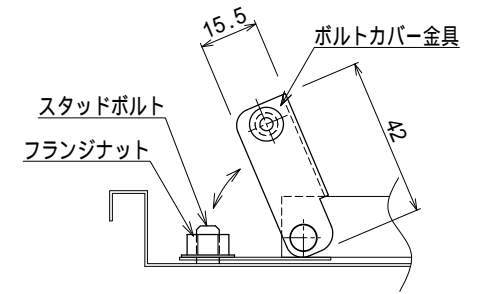

記号	訂正記事	訂正年月日	備考

品番寸法表

品番	L	A	B	C	D	N
GSGY-15L 600N	586	574	571	515	515	1
GSGY-15L 900N	886	874	871	815	407.5	2
GSGY-15L1200N	1186	1174	1171	1115	557.5	2
GSGY-15L1800N	1786	1774	1771	1715	428.8	4
GSGY-15L2000N	1986	1974	1971	1915	478.8	4

流末接続断面 S=1:2

A - A' 断面図 S=1:2

B部詳細図 S=1:2

記号表

タイプ	プレーン	ノンスリップ
記号	品番 - F	品番 - D
表面形状		
		18 18

品名	玄関排水ユニット盗難防止金具付	縮尺	株式会社シマブン		
	GSGY-15L600N~2000N		1:5	承認	検図
品番			大野	深川	藤戸
備考	表面形状については記号表参照のこと		作成年月日	2015年04月01日	