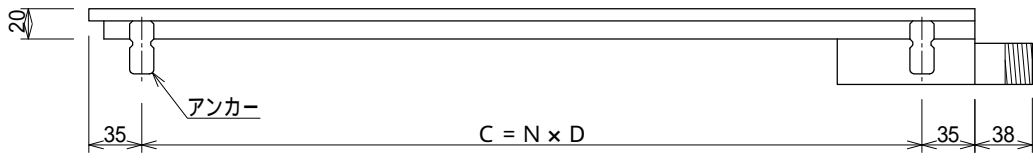

記号	訂正記事	訂正年月日	備考

品番寸法表

品番	L	A	B	C	D	N
GSGY-15L 600N	586	574	571	515	515	1
GSGY-15L 900N	886	874	871	815	407.5	2
GSGY-15L1200N	1186	1174	1171	1115	557.5	2
GSGY-15L1800N	1786	1774	1771	1715	428.8	4
GSGY-15L2000N	1986	1974	1971	1915	478.8	4

流末接続断面 S=1:2

A - A' 断面図 S=1:2

B部詳細図 S=1:2

記号表

タイプ	プレーン	ノンスリップ
記号	品番 - F	品番 - D
表面形状		
		18 18

品名	玄関排水ユニット盗難防止金具付	縮尺	株式会社シマブン		
	GSGY-15L600N~2000N		1:5	承認	検図
品番			大野	深川	藤戸
備考	表面形状については記号表参照のこと		作成年月日	2015年04月01日	