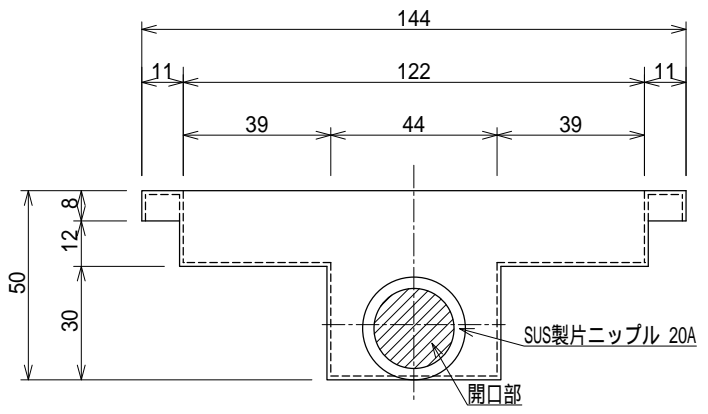

記号	訂正記事	訂正年月日	備考

品番寸法表

品番	L	A	B	C	D	N
GSGY-15L 600N	586	574	571	515	515	1
GSGY-15L 900N	886	874	871	815	407.5	2
GSGY-15L1200N	1186	1174	1171	1115	557.5	2
GSGY-15L1800N	1786	1774	1771	1715	428.8	4
GSGY-15L2000N	1986	1974	1971	1915	478.8	4

流末接続断面 S=1:2

A - A' 断面図 S=1:2

B部詳細図 S=1:2

記号表

タイプ	プレーン	ノンスリップ
記号	品番 - F	品番 - D
表面形状		
		18 18

品名	玄関排水ユニット盗難防止金具付	縮尺	株式会社シマブン		
	GSGY-15L600N~2000N		1:5	承認	検図
品番			大野	深川	藤戸
備考	表面形状については記号表参照のこと		作成年月日	2015年04月01日	