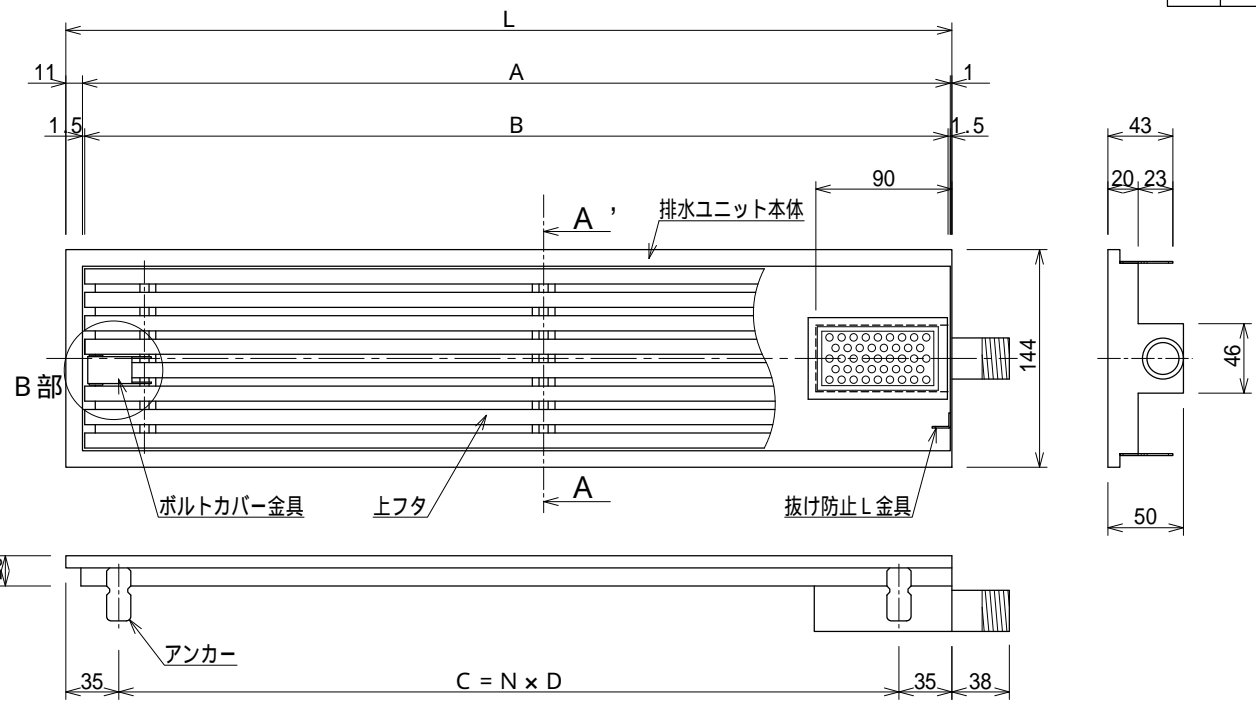

記号	訂正記事	訂正年月日	備考

品番寸法表

品番	L	A	B	C	D	N
GSGY-15L 600N	586	574	571	515	515	1
GSGY-15L 900N	886	874	871	815	407.5	2
GSGY-15L1200N	1186	1174	1171	1115	557.5	2
GSGY-15L1800N	1786	1774	1771	1715	428.8	4
GSGY-15L2000N	1986	1974	1971	1915	478.8	4

流末接続断面 S=1:2

A - A' 断面図 S=1:2

B部詳細図 S=1:2

記号表

タイプ	プレーン	ノンスリップ
記号	品番 - F	品番 - D
表面形状		
		18 18

品名	玄関排水ユニット盗難防止金具付	縮尺	株式会社シマブン		
	GSGY-15L600N~2000N		1:5	承認	検図
品番			大野	深川	藤戸
備考	表面形状については記号表参照のこと		作成年月日	2015年04月01日	