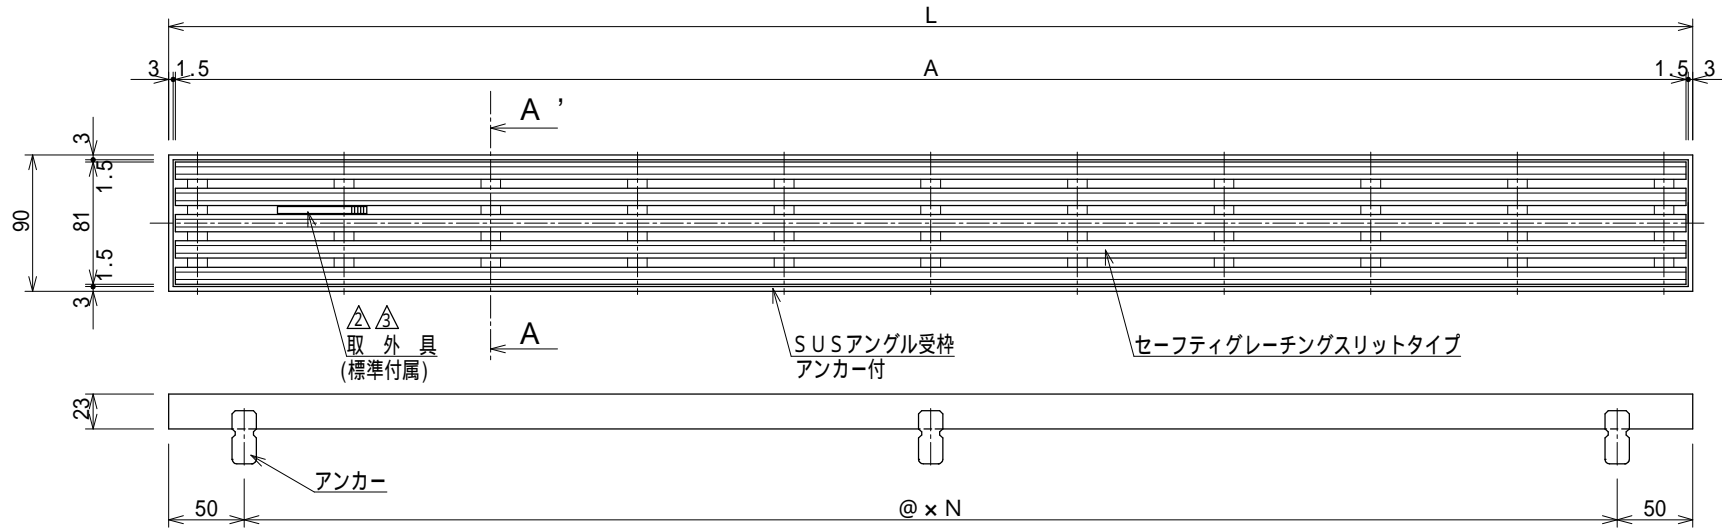

記号	訂正記事	訂正年月日	備考
△	クロスバーピッチ変更	2015.11.20	
△	取外具形状変更	2015.11.20	
△	取外具形状変更	2017.04.01	
△	ブラウン色(C)追加	2017.04.01	
△	アンカー材質・厚み変更	2019.09.01	

A - A' 断面 S = 1 : 1

品番寸法表

品番	L	A	@	N
GRSS-20L 600A-	594	585	494	1
GRSS-20L 900A-	894	885	397	2
GRSS-20L1200A-	1194	1185	364.7	3
GRSS-20L1800A-	1794	892 × 2	423.5	4
GRSS-20L2000A-	1994	992 × 2	473.5	4

に色記号を付記

色記号表

記号	色	備考
B	ベージュ	
G	ライトグレー	
S	ホワイト	
P	ピンク	
A	ブルー	
D	ダークグレー	
M	ウッド	
△ C	ブラウン	
K	ブラック	

品名	セーフティグレーチングスリットタイプ 通常枠SET	縮尺 1:5	株式会社シマブン		
	品番 備考		GRSS-20L600A~2000A	承認 隠塚	検図 渋谷
品番・色については表参照のこと		作成 年月日	2010年03月01日		