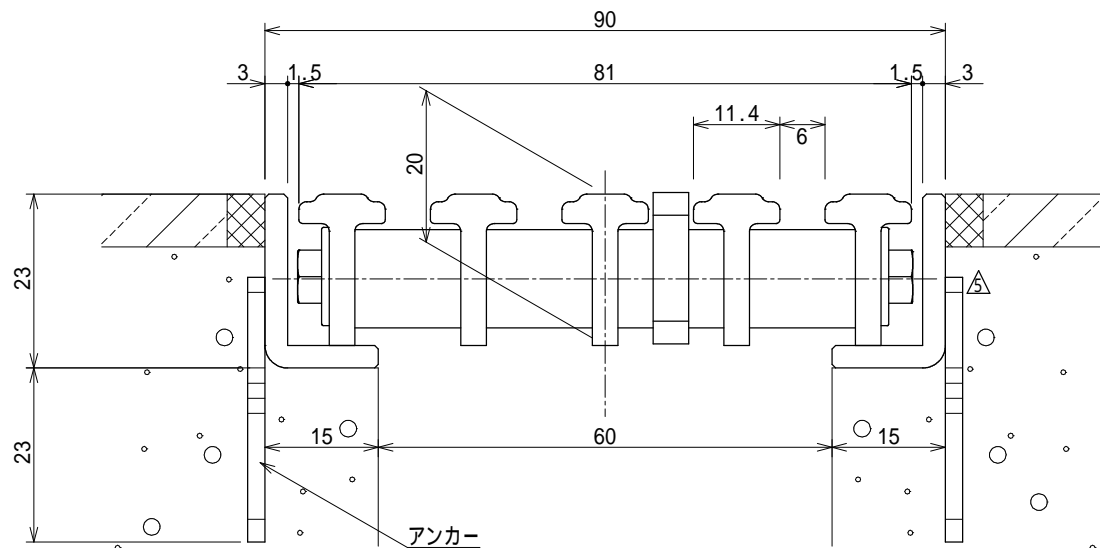

記号	訂正記事	訂正年月日	備考
△	クロスバーピッチ変更	2015.11.20	
△	取外具形状変更	2015.11.20	
△	取外具形状変更	2017.04.01	
△	ブラウン色(C)追加	2017.04.01	
△	アンカー材質・厚み変更	2019.09.01	

A - A' 断面 S = 1 : 1

品番寸法表

品番	L	A	@	N
GRSS-20L 600A-	594	585	494	1
GRSS-20L 900A-	894	885	397	2
GRSS-20L1200A-	1194	1185	364.7	3
GRSS-20L1800A-	1794	892 × 2	423.5	4
GRSS-20L2000A-	1994	992 × 2	473.5	4

に色記号を付記

色記号表

記号	色	備考
B	ベージュ	
G	ライトグレー	
S	ホワイト	
P	ピンク	
A	ブルー	
D	ダークグレー	
M	ウッド	
△ C	ブラウン	
K	ブラック	

品名	セーフティグレーチングスリットタイプ 通常枠SET	縮尺 1:5	株式会社シマブン		
	品番 備考		GRSS-20L600A~2000A	承認 隠塚	検図 渋谷
品番・色については表参照のこと		作成 年月日	2010年03月01日		